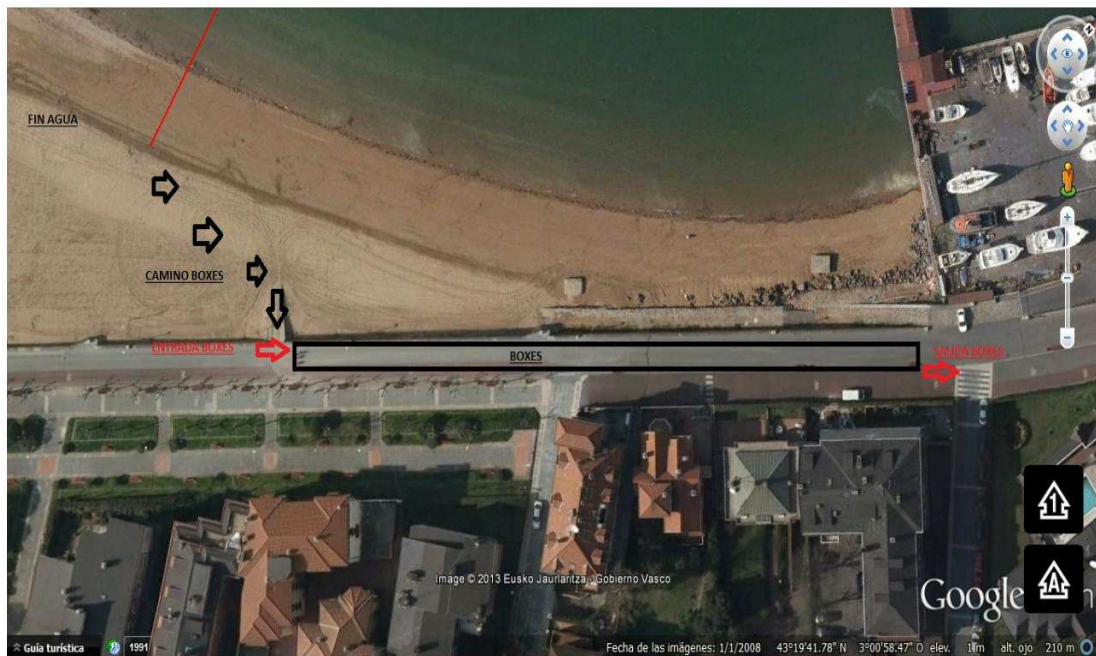

SEGMENTO NATACIÓN 2023

Salida: Puente de Bizkaia.

Llegada: Playa de Las Arenas.

TRANSICION 1: ZONA BOXES

Entrada y salida de boxes según sentido de **flechas rojas**.