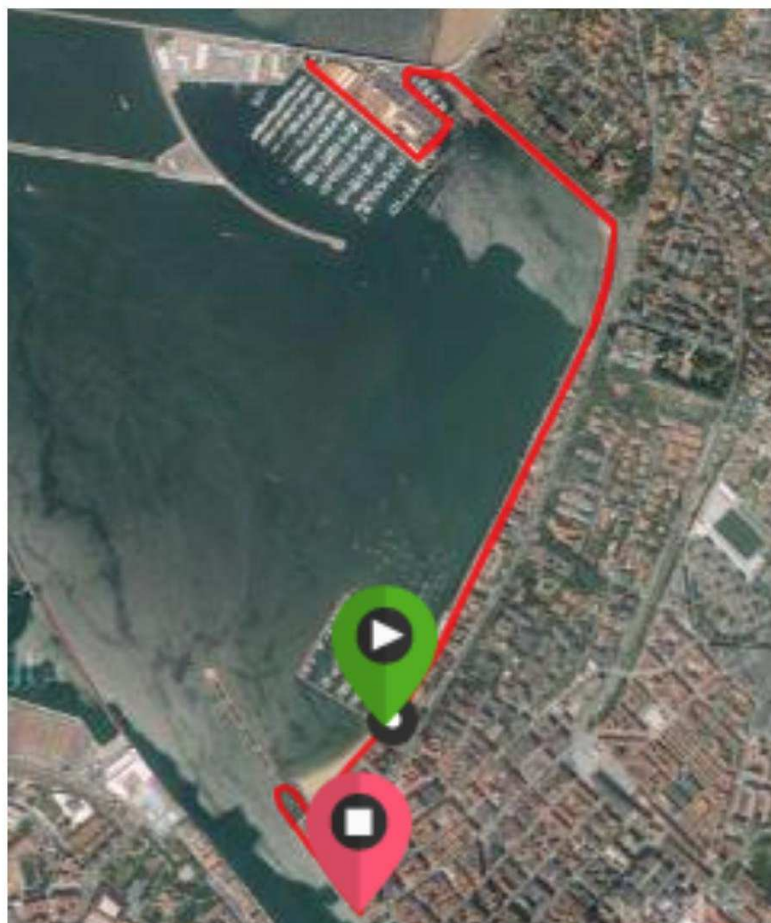

SEGMENTO CARRERA A PIE 2023

Se darán **2 vueltas** en el siguiente circuito:

Enlace a garmin connect: <https://connect.garmin.com/modern/course/10205023>

El perfil es llano y se corre por asfalto los 10kms.